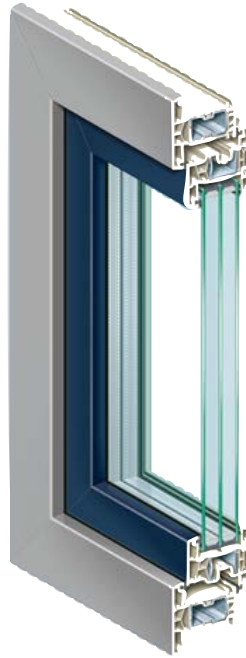

CLASSIC

K-VISION Classic is het kunststof systeem met een vlakke profilering, doorontwikkeld tot op het hoogste niveau.

Classic kozijnen worden vaak toegepast in moderne grijstinten en zijn populair vanwege de strakke, aluminiumlook.

De Classic serie uitgevoerd in bijvoorbeeld een proCoverTec Metallic kleur is hèt alternatief voor aluminium.