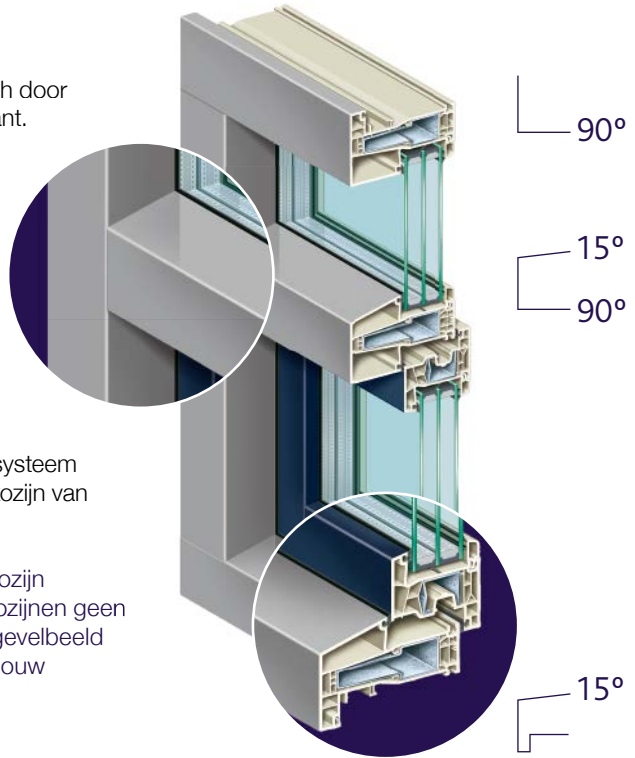

CUBE

K-VISION Cube kenmerkt zich door haar 90 graden rechte dagkant.

In combinatie met de schuin aflopende dorpels (15°) en bijbehorende, gepatenteerde recht-op-schuin verbinding is het Cube kozijn esthetisch niet meer te onderscheiden van traditionele houten kozijnen. Tegelijkertijd biedt Cube wel de voordelen van kunststof. K-VISION Cube uitgevoerd in het kleursysteem proCoverTec is het mooiste kozijn van Nederland.

- Exacte vorm van houten kozijn
- Bij renovatie van houten kozijnen geen aantasting van bestaand gevelbeeld
- Ook geschikt voor nieuwbouw
- Patent verleend

CUBE-CITY®

Cube-City heeft alle voordelen van de Cube serie plus een verspringend glasvlak. Geen enkel ander kunststof kozijn geeft dit gevelbeeld met kenmerkende schaduwwerkingen en subtiel lijnenspel. De speciale tussendorpel zorgt voor een slank aanzicht en meer lichtinval. Een uniek product voor een historische uitstraling. Zeer geschikt voor grachtenpanden, landhuizen en boerderijen. Maar ook voor nieuwbouw en renovatie van jaren dertig woningen.