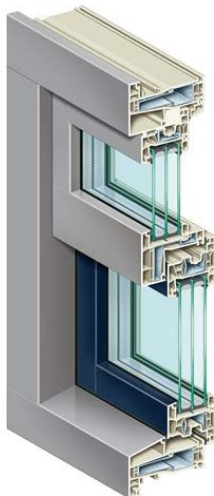

CUBE

K-VISION Cube kenmerkt zich door haar 90 graden rechte dagkant.

In combinatie met de schuin aflopende dorpels (15°) en bijbehorende, gepatenteerde recht-op-schuin verbinding is het Cube kozijn esthetisch niet meer te onderscheiden van traditionele houten kozijnen. Tegelijkertijd biedt Cube wel de voordelen van kunststof. K-VISION Cube uitgevoerd in het kleursysteem proCoverTec is het mooiste kozijn van Nederland.

- Exacte vorm van houten kozijn
- Bij renovatie van houten kozijnen geen aantasting van bestaand gevelbeeld
- Ook geschikt voor nieuwbouw
- Patent verleend

CUBE-CITY®

Cube-City heeft alle voordelen van de Cube serie plus een verspringend glasvlak. Geen enkel ander kunststof kozijn geeft dit gevelbeeld met kenmerkende schaduwwerkingen en subtiel lijnenspel. De speciale tussendorpel zorgt voor een slank aanzicht en meer lichtinval. Een uniek product voor een historische uitstraling. Zeer geschikt voor grachtenpanden, landhuizen en boerderijen. Maar ook voor nieuwbouw en renovatie van jaren dertig woningen.